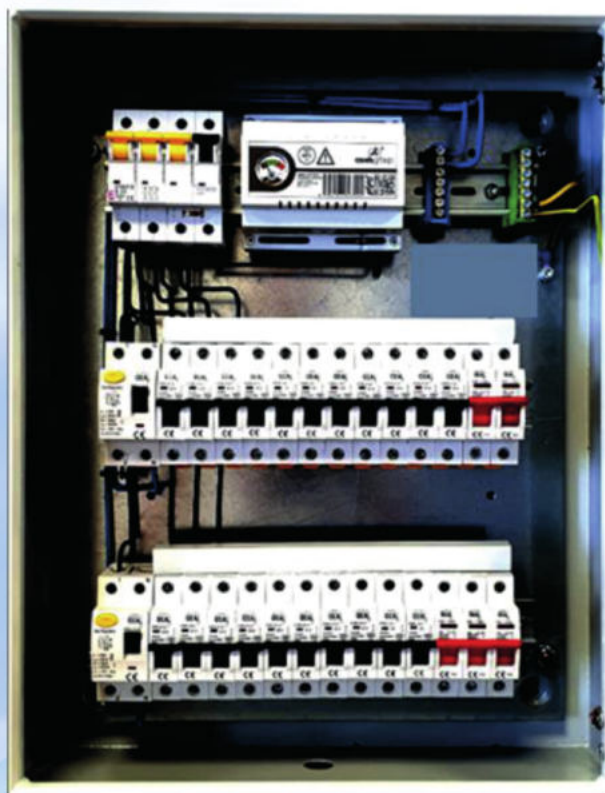

ASES-MOBILE

ASES-DATVS

REMA

PROČ ZVOLIT ZHÁŠECÍ SYSTÉMY ASES

- ✓ detekce požáru přímo v ohnisku
- ✓ okamžitá reakce na zvýšení teploty
- ✓ hasí lokálně
- ✓ automaticky odpojí přívody elektrické energie
- ✓ signalizace požáru do EPS
- ✓ snadná instalace, možno přímo na DIN lištu
- ✓ nízkonákladový provoz
- ✓ nízkotlaké zařízení